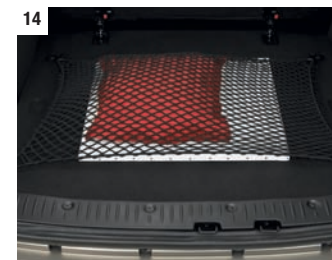

10. VEŠIAK NA OPIERKU HLAVY

Jednoduchý kovový vešiak, ktorý sa inštaluje na opierku hlavy predných sedadiel. Veľmi jednoduchá montáž a možnosť použitia na rôzne druhy oblečenia.

11. DRŽIAK FĽAŠE

Praktická pomôcka najmä pre cestujúcich na zadných sedadlách. Možno použiť aj na väčšie fľaše, ktoré svojím rozmerom nemožno umiestniť do odkladacích priestorov vo dverách. Jednoduchá montáž na opierku hlavy predných sedadiel.

12. SLNEČNÁ CLONA

Tento doplnok využijete najmä v horúcich letných dňoch. Zamedzte tak rozpáleniu palubnej dosky a volantu počas státia vozidla. Prispieva tak k väčšiemu komfortu následnej jazdy.

10. Vešiak na opierku hlavy	60 01 998 066
11. Držiak fľaše	60 01 998 064
12. Slnečná clona	60 01 998 160
13. Zvislá sieť do batožinového priestoru	60 01 998 212
14. Sieť na dno batožinového priestoru	60 01 998 194
15. Detská autosedačka DUO PLUS ISOFIX	77 11 423 381