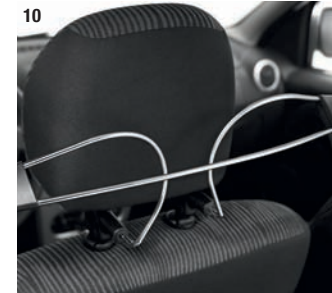

10. VEŠIAK NA OPIERKU HLAVY

Jednoduchý kovový vešiak, ktorý sa inštaluje na opierku hlavy predných sedadiel. Veľmi jednoduchá montáž a možnosť použitia na rôzne druhy oblečenia.

11. DRŽIAK FĽAŠE

Praktická pomôcka najmä pre cestujúcich na zadných sedadlách. Možno použiť aj na väčšie fľaše, ktoré svojím rozmerom nemožno umiestniť do odkladacích priestorov vo dverách. Jednoduchá montáž na opierku hlavy predných sedadiel.

12. SLNEČNÁ CLONA

Tento doplnok využijete najmä v horúcich letných dňoch. Zamedzte tak rozpáleniu palubnej dosky a volantu počas státia vozidla. Prispieva tak k väčšiemu komfortu následnej jazdy.

10. Vešiak na opierku hlavy	60 01 998 066
11. Držiak fľaše	60 01 998 064
12. Slnečná clona	60 01 998 160
13. Zvislá sieť do batožinového priestoru	60 01 998 212
14. Sieť na dno batožinového priestoru	60 01 998 194
15. Detská autosedačka DUO PLUS ISOFIX	77 11 423 381