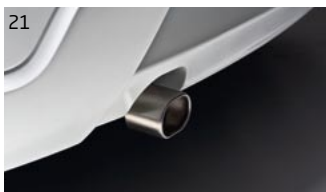

21. CHRÓMOVANÁ KONCOVKA VÝFUKU

Športová koncovka výfuku posilňuje charakter zadnej časti Vášho vozidla Sandero. Dokonale sa hodí k sade SUV.

Zelená linka
800 161 220