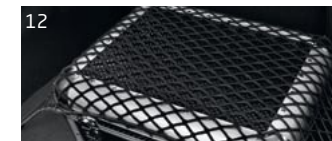

12. SIETĎ BATOŽINOVÉHO PRIESTORU

Umožňujú bezpečné uchytenie predmetov k podlahe batožinového priestoru, čím bráni ich pohybu počas prepravy. Upevňujú sa ku kotvacím bodom vo vozidle.

14. PLASTOVÁ VAŇA BEZ VEKA

Dokonale zodpovedá rozmerom batožinového priestoru Sandera. Pevná a odolná, chráni batožinový priestor a umožňuje Vám prepravovať všetky druhy predmetov, najmä tie špinavé. Vodotesná, ľahko sa vyťahuje a je možné ju umývať silným tlakom vody.

16. GUMOVÉ KOBERCE

Štvordielna sada, je obzvlášť vhodná pre extrémne podmienky (blato, piesok, sneh, vlhkosť).

18. DETSKÁ SEDAČKA KID PLUS

Tento model je vhodný pre deti s hmotnosťou 15 kg alebo viac. Vďaka zvláštnemu nastaveniu šírky sedáka sedačky je pohodlnejšia a ľahšie sa tiež zapína bezpečnostný pás. Existuje tiež verzia ISOFIX (sedačka Kid Fix).