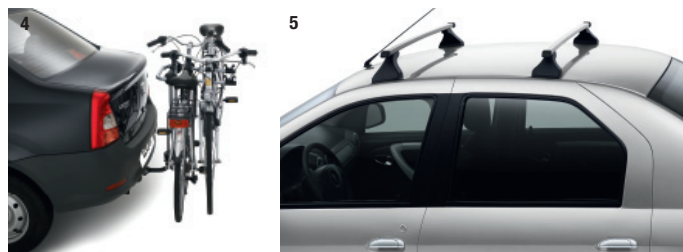

4. NOSIČ BICYKLOV X-PRESS

Tento nosič bicyklov je dokonale integrovaný do zadnej časti vozidla a umožňuje prepravu 3 bicyklov (50 kg). Je možné ho prispôsobiť pre použitie so všetkými štandardnými demontovateľnými ťažnými zariadeniami, „Labutí krk“ a RDSO. Nosič bicyklov možno vyklapiť pre uľahčenie prístupu do batožinového priestoru.

5. PRIEČNE STREŠNÉ NOSIČE

Ocelové strešné nosiče, ktoré dokonale ladia s dizajnom Vášho vozidla, sa ľahko inštalujú a je možné ich doplniť rôznymi nosičmi: nosič lyží, nosič bicyklov, strešný box.

6. ŤAŽNÉ ZARIADENIE „LABUTÍ KRK“

Ťažné zariadenie „Labutí krk“ je navrhnuté pre intenzívne použitie, ťažná hmotnosť dosahuje až 1100 kg. Elegančný dizajn a možnosť demontáže guľovej hlavy zachovávajú estetiku Vášho vozidla.

4. Nosič bicyklov X-PRESS	77 11 419 629
5. Priéčne strešné nosiče	60 01 998 054
6. Ťažné zariadenie „Labutí krk“	60 01 998 379
7. Predné zásterky	60 01 998 601
Zadné zásterky	60 01 998 164
8. Snehové reťaze (pre 185/65 R15)	77 11 222 079
9. Alarm s diaľkovým ovládaním	60 01 998 204*
Alarm bez diaľkového ovládania	60 01 998 203*
10. Parkovací asistent zadný	60 01 998 142
Parkovací asistent s displejom	60 01 998 143

*Alarm vhodný pre Vaše vozidlo Logan konzultujte u svojho predajcu Dacia

7. ZÁSTERKY

Zásterky poskytujú dokonalú ochranu karosérie proti kamienkom, štrku a blatu.

8. SNEHOVÉ REŤAZE

Kompletný rad snehových reťazí, v ktorom si vyberiete tie najvhodnejšie pre rozmer Vašich pneumatík a veľmi jednoducho namontujete.

9. ALARM

Nech už je, alebo nie je možné Vaš Logan otvárať diaľkovo, spoločnosť Dacia ponúka alarm, ktorý chráni Vaše vozidlo a všetky predmety vo vnútri proti krádeži.

10. PARKOVACÍ ASISTENT

Parkovací asistent indikuje blízkosť prekážok za Vaším vozidlom zvukovými signálmi, a tým uľahčuje parkovanie.